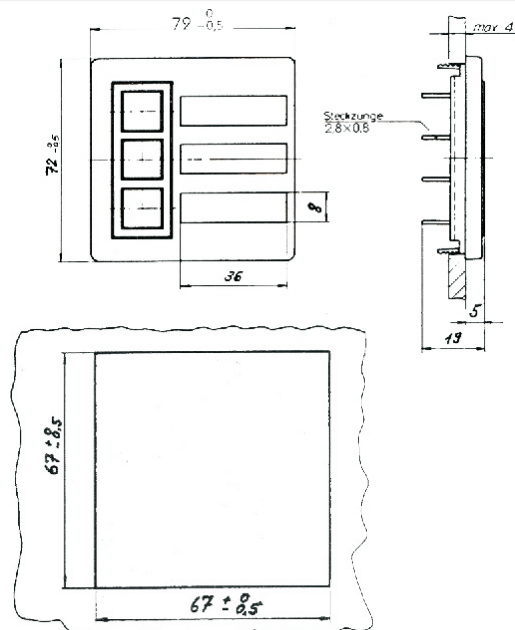

## LED - Signalleuchte WSF810/815

LED Signalleuchte WSF810, 48x48mm

LED Signalleuchte WSF815, 72x72mm

- zuverlässige LED Technologie
- lange Lebensdauer (Halbwertszeit von 100'000 Stunden = 11 Jahre)
- einfachste Montage durch Schnappverschluss (1-4mm Wandstärke)
- helle und gleichmässige Ausleuchtung der LED's (10x10mm oder 15x15mm)
- grosser Ablesewinkel
- verschiedene Leuchtfarben erhältlich
- verschiedene Spannungen lieferbar, gemäss Ihren Anforderungen
- zweifarbige LED rot-grün für alle 3 Leuchtfelder erhältlich
- Faston-, Schraub- oder Kabelanschluss möglich
- Anwendung für Industrie, Maschinenbau, Schienenfahrzeugbau, Bergbau, Zutrittskontrollen, etc.

### Dimensionen

810 = 48x48mm, LED 10x10mm

815 = 72x72mm, LED 15x15mm