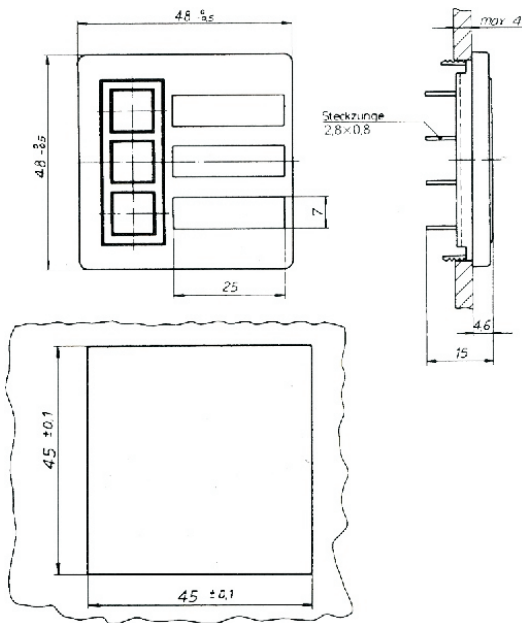

## LED - Signalleuchte WSF810/815

LED Signalleuchte WSF810, 48x48mm

LED Signalleuchte WSF815, 72x72mm

- zuverlässige LED Technologie
- lange Lebensdauer (Halbwertszeit von 100'000 Stunden = 11 Jahre)
- einfachste Montage durch Schnappverschluss (1-4mm Wandstärke)
- helle und gleichmässige Ausleuchtung der LED's (10x10mm oder 15x15mm)
- grosser Ablesewinkel
- verschiedene Leuchtfarben erhältlich
- verschiedene Spannungen lieferbar, gemäss Ihren Anforderungen
- zweifarbige LED rot-grün für alle 3 Leuchtfelder erhältlich
- Faston-, Schraub- oder Kabelanschluss möglich
- Anwendung für Industrie, Maschinenbau, Schienenfahrzeugbau, Bergbau, Zutrittskontrollen, etc.

### Dimensionen

810 = 48x48mm, LED 10x10mm

815 = 72x72mm, LED 15x15mm