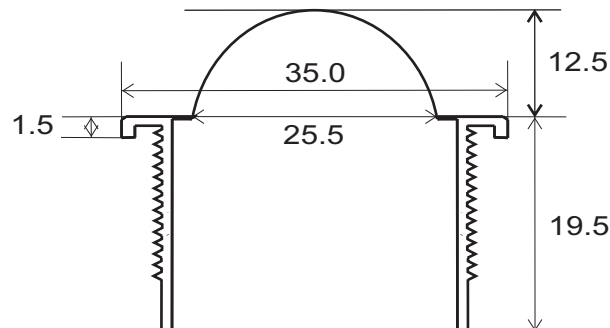

## LED - Signalleuchten WSF 35

WSF35-Signalleuchte, 5 - 230 VDC/ VAC, 380 VAC

Mutter M30x1 / SW 34 mm  
O-Ring 1,5mm

- 30.5mm Einbaudurchmesser
- 25.5mm farbige oder weisse diffuse konvexe Leuchtfläche
- farblos oder schwarz hartanodisiertes Aluminiumgehäuse
- gas- und wasserdicht
- vandalensicher und säureresistent
- schock- und vibrationsfest
- lange Lebensdauer >50'000 Stunden
- Varianten von 5 VDC bis 380 VAC Betrieb lieferbar
- 115/230 VAC Version mit integriertem Trafo oder Kondensator
- Faston-, Kabel- oder Schraubanschluss erhältlich
- für den Einsatz in Chemie, Maschinenindustrie, Schienenfahrzeugbau, Bergbau oder Zutrittskontrollen