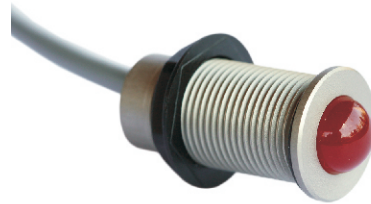

## LED - Signalleuchten WSF 17

WSF 17-Signalleuchte 2- 230 VDC/VAC

- 14mm Einbaudurchmesser
- 10mm farbige oder weisse diffuse Leuchfläche
- farblos oder schwarz hartanodisiertes Aluminiumgehäuse
- gas- und wasserdicht
- vandalsicher und säureresistent
- schock- und vibrationsfest
- lange Lebensdauer >50'000 Stunden
- Varianten von 2-3 VDC (ohne Widerstand) und 5/12/24/36/48 VDC lieferbar
- Anschluss: Lötflanke
- für den Einsatz in Chemie, Maschinenindustrie, Schienenfahrzeugbau, Bergbau oder Zutrittskontrollen