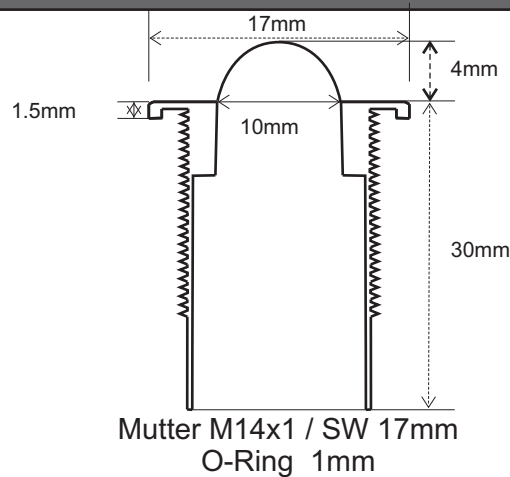

## LED - Signalleuchten WSF 17

WSF 17-Signalleuchte 2- 230 VDC/VAC

- 14mm Einbaudurchmesser
- 10mm farbige oder weisse diffuse Leuchfläche
- farblos oder schwarz hartanodisiertes Aluminiumgehäuse
- gas- und wasserdicht
- vandalsicher und säureresistent
- schock- und vibrationsfest
- lange Lebensdauer >50'000 Stunden
- Varianten von 2-3 VDC (ohne Widerstand) und 5/12/24/36/48 VDC lieferbar
- Anschluss: Lötflanke
- für den Einsatz in Chemie, Maschinenindustrie, Schienenfahrzeugbau, Bergbau oder Zutrittskontrollen

### Durchmesser

17 = 17mm

### Anschluss

L = Lötflanke

F = Fastonanschluss 2,8 x 0,8mm

C = Kabelanschluss 1,2m