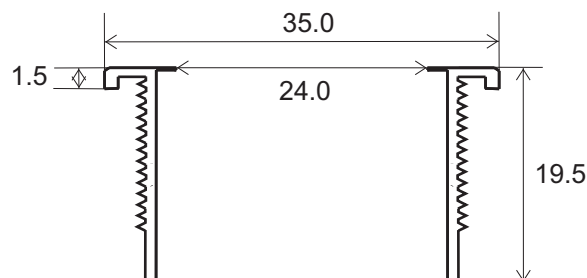

W. Schmid AG

LED-Technology
the visible difference

LED - Signalleuchten SL35

SL 35-Signalleuchte, 5 - 230 VDC/ VAC, 380 VAC

Mutter M30x1 / SW 35 mm
O-Ring 1,5mm

- 30.5mm Einbaudurchmesser
- 24mm farbige oder weisse diffuse Leuchfläche
- farblos oder schwarz hartanodisiertes Aluminiumgehäuse
- gas- und wasserdicht
- vandalensicher und säureresistent
- schock- und vibrationsfest
- lange Lebensdauer >50'000 Stunden
- Varianten von 5 VDC bis 380 VAC Betrieb lieferbar
- 115/230 VAC Version mit integriertem Trafo oder Kondensator
- Faston-, Kabel- oder Schraubanschluss erhältlich
- Beschriftung auf Leuchfläche möglich
- für den Einsatz in Chemie, Maschinenindustrie, Schienenfahrzeugbau, Bergbau oder Zutrittskontrollen

Technische Eigenschaften

Farbe	Wellenlänge
rot	645 nm
gelb	583 nm
grün	575 nm
orange	640 nm
blau	470 nm
weiss	X = 0.29 / Y = 0.31

Stromaufnahme

40 mA (12/24 VDC), 10 mA (115 VDC/VAC), 20 mA (230 VAC), 4 mA (380 VAC)

Betriebs- und Lagertemperatur

-40 °C bis +85°C

Standardausführung

Serie

SL = Signalleuchte flach

Durchmesser

35 = 35mm

Anschluss

F = Fastonanschluss 2,8 x0,8mm

S = Schraubanschluss

C = Kabelanschluss 1,2m

Farbcode

1 = rot

6 = blau

2 = gelb

7 = weiss