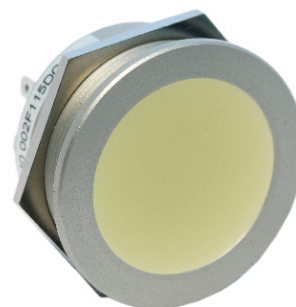

W. Schmid AG

LED-Technology
the visible difference

LED - Signalleuchten SL35

SL 35-Signalleuchte, 5 - 230 VDC/ VAC, 380 VAC

Mutter M30x1 / SW 35 mm
O-Ring 1,5mm

- 30.5mm Einbaudurchmesser
- 24mm farbige oder weisse diffuse Leuchfläche
- farblos oder schwarz hartanodisiertes Aluminiumgehäuse
- gas- und wasserdicht
- vandalensicher und säureresistent
- schock- und vibrationsfest
- lange Lebensdauer >50'000 Stunden
- Varianten von 5 VDC bis 380 VAC Betrieb lieferbar
- 115/230 VAC Version mit integriertem Trafo oder Kondensator
- Faston-, Kabel- oder Schraubanschluss erhältlich
- Beschriftung auf Leuchfläche möglich
- für den Einsatz in Chemie, Maschinenindustrie, Schienenfahrzeugbau, Bergbau oder Zutrittskontrollen

Technische Eigenschaften

Farbe	Wellenlänge
rot	645 nm
gelb	583 nm
grün	575 nm
orange	640 nm
blau	470 nm
weiss	X = 0.29 / Y = 0.31

Stromaufnahme

40 mA (12/24 VDC), 10 mA (115 VDC/VAC), 20 mA (230 VAC), 4 mA (380 VAC)

Beispiel

SL35 F2C24DAM

Signalleuchte SL35, 35mm Durchmesser, Anschluss Faston 2,8 x0,8mm, gelbe LED, gelbe farbige Linse, 24 VDC, Gehäuse Aluminium farblos, Mutter Messing vernickelt M30x1, O-Ring NBR 70