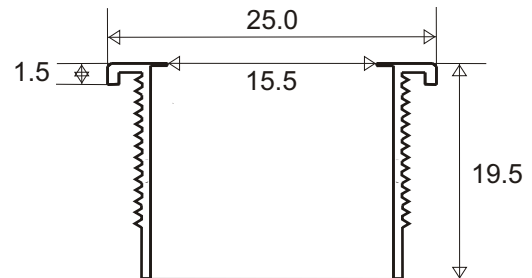

W. Schmid AG

LED-Technology
the visible difference

LED - Signalleuchten SL 25

SL 25-Signalleuchte, 380 VAC

SL 25-Signalleuchte 5 - 230 VDC/VAC

Mutter M22x1 / SW 24mm
O-Ring 1mm

- 22mm Einbaudurchmesser
- 15.5mm farbige oder weisse diffuse Leuchtfläche
- farblos oder schwarz hartanodisiertes Aluminiumgehäuse
- gas- und wasserdicht
- vandalsicher und säureresistent
- schock- und vibrationsfest
- lange Lebensdauer >50'000 Stunden
- Varianten von 5 VDC bis 380 VAC Betrieb lieferbar
- Faston-, Kabel- oder Schraubanschluss erhältlich
- Beschriftung auf Leuchtfläche möglich
- für den Einsatz in Chemie, Maschinenindustrie, Schienenfahrzeugbau, Bergbau oder Zutrittskontrollen

Technische Eigenschaften

Farbe	Wellenlänge
rot	645 nm
gelb	583 nm
grün	575 nm
orange	640 nm
blau	470 nm
weiss	X = 0.29 / Y = 0.31

Stromaufnahme

20 mA (12/24 VDC), 10 mA (115 VDC/VAC), 20 mA (230 VAC), 4 mA (380 VAC)

Betriebs- und Lagertemperatur

-40 °C bis +85°C

Standardausführung

Serie

SL = Signalleuchte flach

Durchmesser

25 = 25mm

Anschluss

N = Aluminium vernickelt

C = Aluminium verchromt

Mutter

P = Standard Kunststoff schwarz, glasfaserverstärkt

M = Metallmutter, Messing vernickelt

Beispiel

SL 25 F2C24DAP

Signalleuchte SL25, 25mm Durchmesser, Anschluss Faston 2,8 x0,8mm, gelbe farbige Linse, 24 VDC, Standard Gehäuse, Mutter Kunststoff M22x1, O-Ring NBR 70