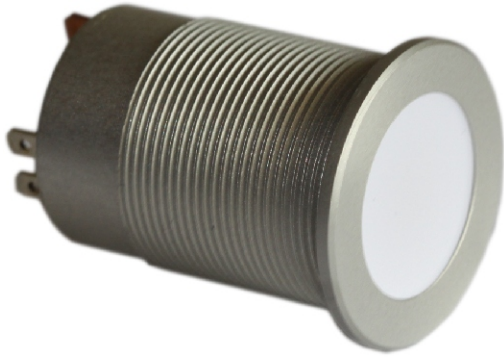

W. Schmid AG

LED-Technology
the visible difference

LED - Signalleuchten SL 25

SL 25-Signalleuchte, 380 VAC

SL 25-Signalleuchte 5 - 230 VDC/VAC

Mutter M22x1 / SW 24mm
O-Ring 1mm

- 22mm Einbaudurchmesser
- 15.5mm farbige oder weisse diffuse Leuchtfläche
- farblos oder schwarz hartanodisiertes Aluminiumgehäuse
- gas- und wasserdicht
- vandalsicher und säureresistent
- schock- und vibrationsfest
- lange Lebensdauer >50'000 Stunden
- Varianten von 5 VDC bis 380 VAC Betrieb lieferbar
- Faston-, Kabel- oder Schraubanschluss erhältlich
- Beschriftung auf Leuchtfläche möglich
- für den Einsatz in Chemie, Maschinenindustrie, Schienenfahrzeugbau, Bergbau oder Zutrittskontrollen

Technische Eigenschaften

Farbe	Wellenlänge
rot	645 nm
gelb	583 nm
grün	575 nm
orange	640 nm
blau	470 nm
weiss	X = 0.29 / Y = 0.31

Stromaufnahme

20 mA (12/24 VDC), 10 mA (115 VDC/VAC), 20 mA (230 VAC), 4 mA (380 VAC)

Betriebs- und Lagertemperatur

-40 °C bis +85°C

Standardausführung

Serie

SL = Signalleuchte flach

Durchmesser

25 = 25mm

Anschluss

N = Aluminium vernickelt

C = Aluminium verchromt

Mutter

P = Standard Kunststoff schwarz, glasfaserverstärkt

M = Metallmutter, Messing vernickelt

Beispiel

SL 25 F2C24DAP

Signalleuchte SL25, 25mm Durchmesser, Anschluss Faston 2,8 x0,8mm, gelbe farbige Linse, 24 VDC, Standard Gehäuse, Mutter Kunststoff M22x1, O-Ring NBR 70