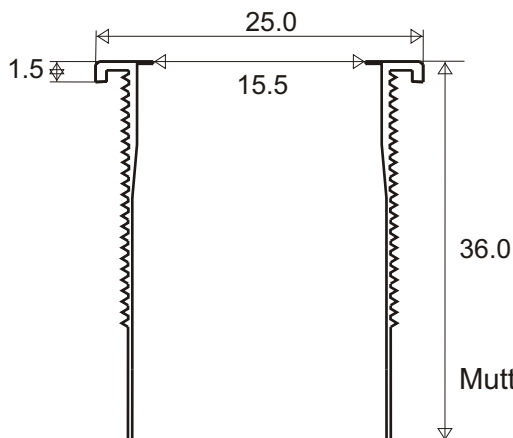

W. Schmid AG

LED-Technology
the visible difference

LED - Signalleuchten SL 25

SL 25-Signalleuchte, 380 VAC

SL 25-Signalleuchte 5 - 230 VDC/VAC

Mutter M22x1 / SW 24mm
O-Ring 1mm

- 22mm Einbaudurchmesser
- 15.5mm farbige oder weisse diffuse Leuchtfläche
- farblos oder schwarz hartanodisiertes Aluminiumgehäuse
- gas- und wasserdicht
- vandalsicher und säureresistent
- schock- und vibrationsfest
- lange Lebensdauer >50'000 Stunden
- Varianten von 5 VDC bis 380 VAC Betrieb lieferbar
- Faston-, Kabel- oder Schraubanschluss erhältlich
- Beschriftung auf Leuchtfläche möglich
- für den Einsatz in Chemie, Maschinenindustrie, Schienenfahrzeugbau, Bergbau oder Zutrittskontrollen

Technische Eigenschaften

Farbe	Wellenlänge
rot	645 nm
gelb	583 nm
grün	575 nm
orange	640 nm
blau	470 nm
weiss	X = 0.29 / Y = 0.31

Stromaufnahme

20 mA (12/24 VDC), 10 mA (115 VDC/VAC), 20 mA (230 VAC), 4 mA (380 VAC)

Betriebs- und Lagertemperatur

-40 °C bis +85°C

Standardausführung

Serie

SL = Signalleuchte flach

Durchmesser

25 = 25mm

Anschluss

F = Fastonanschluss 2,8 x0,8mm

S = Schraubanschluss

C = Kabelanschluss 1,2m

Farbcode

1 = rot	6 = blau	10 = grün-gelb
2 = gelb	7 = weiss	136 = rot-grün-blau
3 = grün	8 = rot-grün	
4 = orange	9 = rot-gelb	

Leuchtfläche