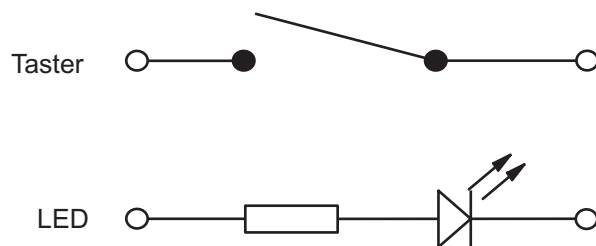

## LED - Leuchtdrucktaster LDT 17

LDT17-Leuchtdrucktaster 5/12/24/36/48 VDC

Mutter M14x1 / SW 17mm  
O-Ring 1mm

Taster bis max. 32 VDC / 50mA belastbar  
LED für 5/12/24/36/48 VDC

- 14mm Einbaudurchmesser
- 10mm farbige oder weisse diffuse Leuchtfläche
- farblos oder schwarz hartanodisiertes Aluminiumgehäuse
- Vergusskapselung anschlussseitig
- schock- und vibrationsfest
- lange Lebensdauer >50'000 Stunden LED, resp. >500'000 Schaltvorgänge
- LED-Varianten von 5 VDC bis 48 VDC Betrieb lieferbar
- Taster bis max. 32 VDC/50mA belastbar
- Faston oder Kabelanschluss erhältlich