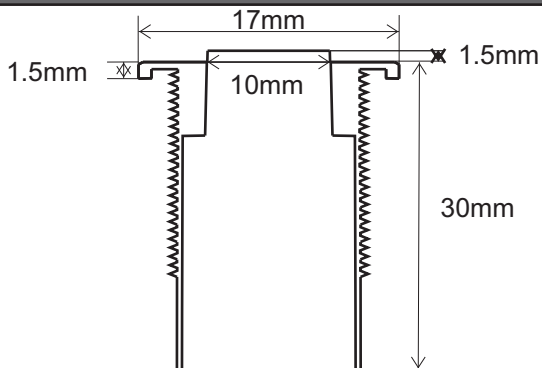

## LED - Leuchtdrucktaster LDT 17

LDT17-Leuchtdrucktaster 5/12/24/36/48 VDC

Mutter M14x1 / SW 17mm  
O-Ring 1mm

Taster bis max. 32 VDC / 50mA belastbar  
LED für 5/12/24/36/48 VDC

- 14mm Einbaudurchmesser
- 10mm farbige oder weisse diffuse Leuchtfläche
- farblos oder schwarz hartanodisiertes Aluminiumgehäuse
- Vergusskapselung anschlussseitig
- schock- und vibrationsfest
- lange Lebensdauer >50'000 Stunden LED, resp. >500'000 Schaltvorgänge
- LED-Varianten von 5 VDC bis 48 VDC Betrieb lieferbar
- Taster bis max. 32 VDC/50mA belastbar
- Faston oder Kabelanschluss erhältlich

### Durchmesser

17 = 17mm